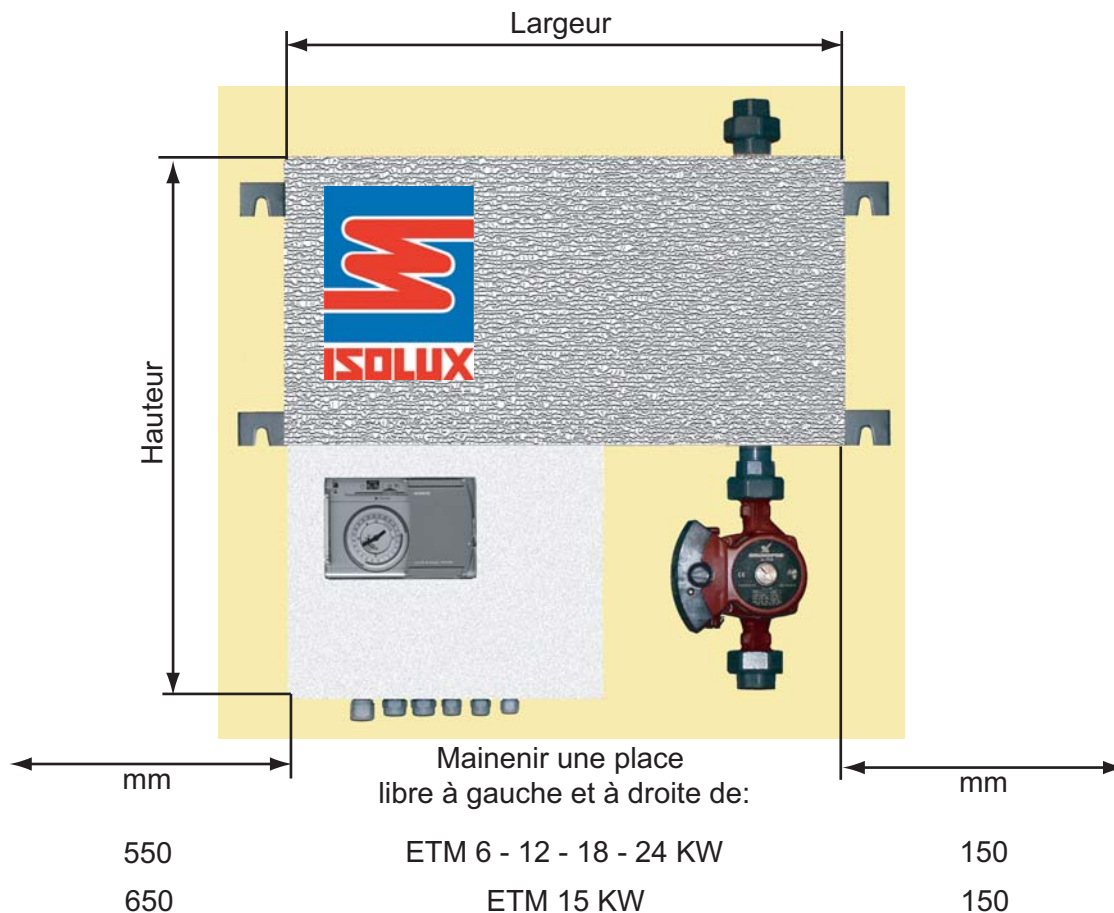

Chaudières électriques ETM murales pour chauffage

ISOLUX

Prix sur demande

Modèles	Puissance	Dimensions en mm		
		Largeur	Hauteur	Profondeur
Types	KW			
ETM 6	6	550	550	200
ETM 9	9	550	550	200
ETM 12	12	550	550	200
ETM 15	15	650	550	200
ETM 18	18	550	800	200
ETM 24	24	550	800	200